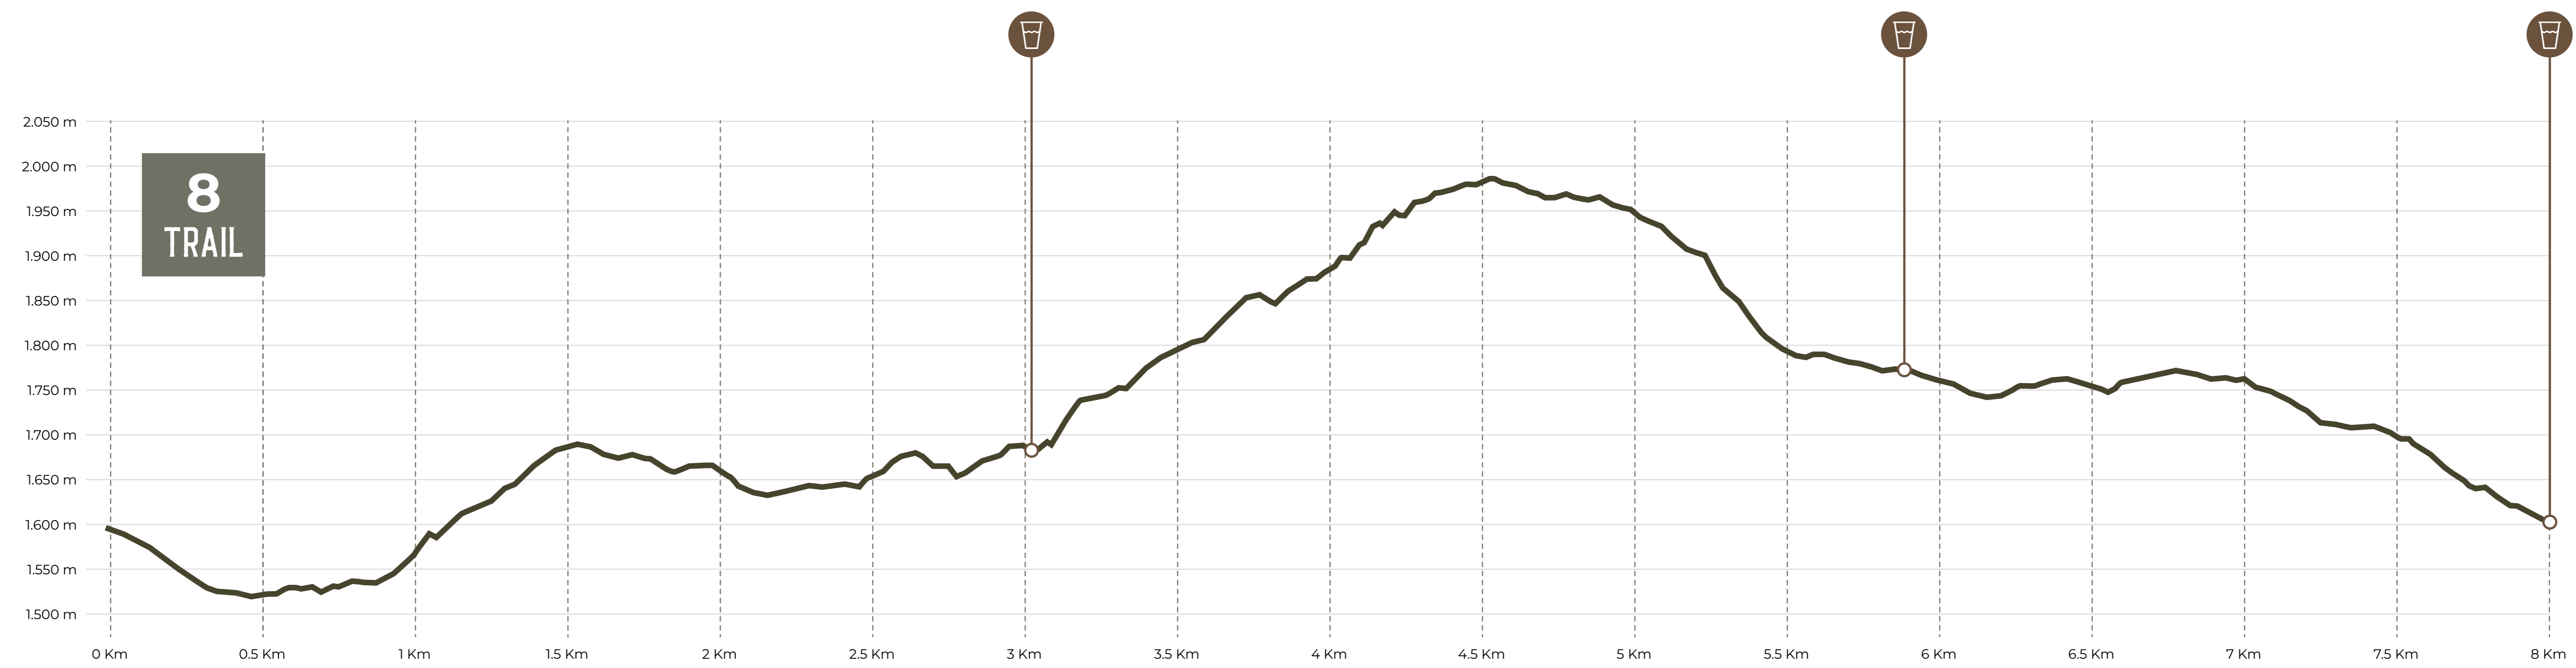

WWW.DAMNTRAIL.IT

ASCESA TOTALE: 272 M / DISCESA TOTALE: 268 M

DAMN Trail

DOMENICA 7 SETTEMBRE 2025 — MONTE ZONCOLAN — UDINE

WWW.DAMNTRAIL.IT

ASCESA TOTALE: 526 M / DISCESA TOTALE: 520 M

DAMN Trail

DOMENICA 7 SETTEMBRE 2025 — MONTE ZONCOLAN — UDINE

WWW.DAMNTRAIL.IT

ASCESA TOTALE: 907 M / DISCESA TOTALE: 897 M

DAMN Trail

DOMENICA 7 SETTEMBRE 2025 — MONTE ZONCOLAN — UDINE

WWW.DAMNTRAIL.IT

ASCESA TOTALE: 1.121 M / DISCESA TOTALE: 1.105 M

DAMN Trail

DOMENICA 7 SETTEMBRE 2025 — MONTE ZONCOLAN — UDINE