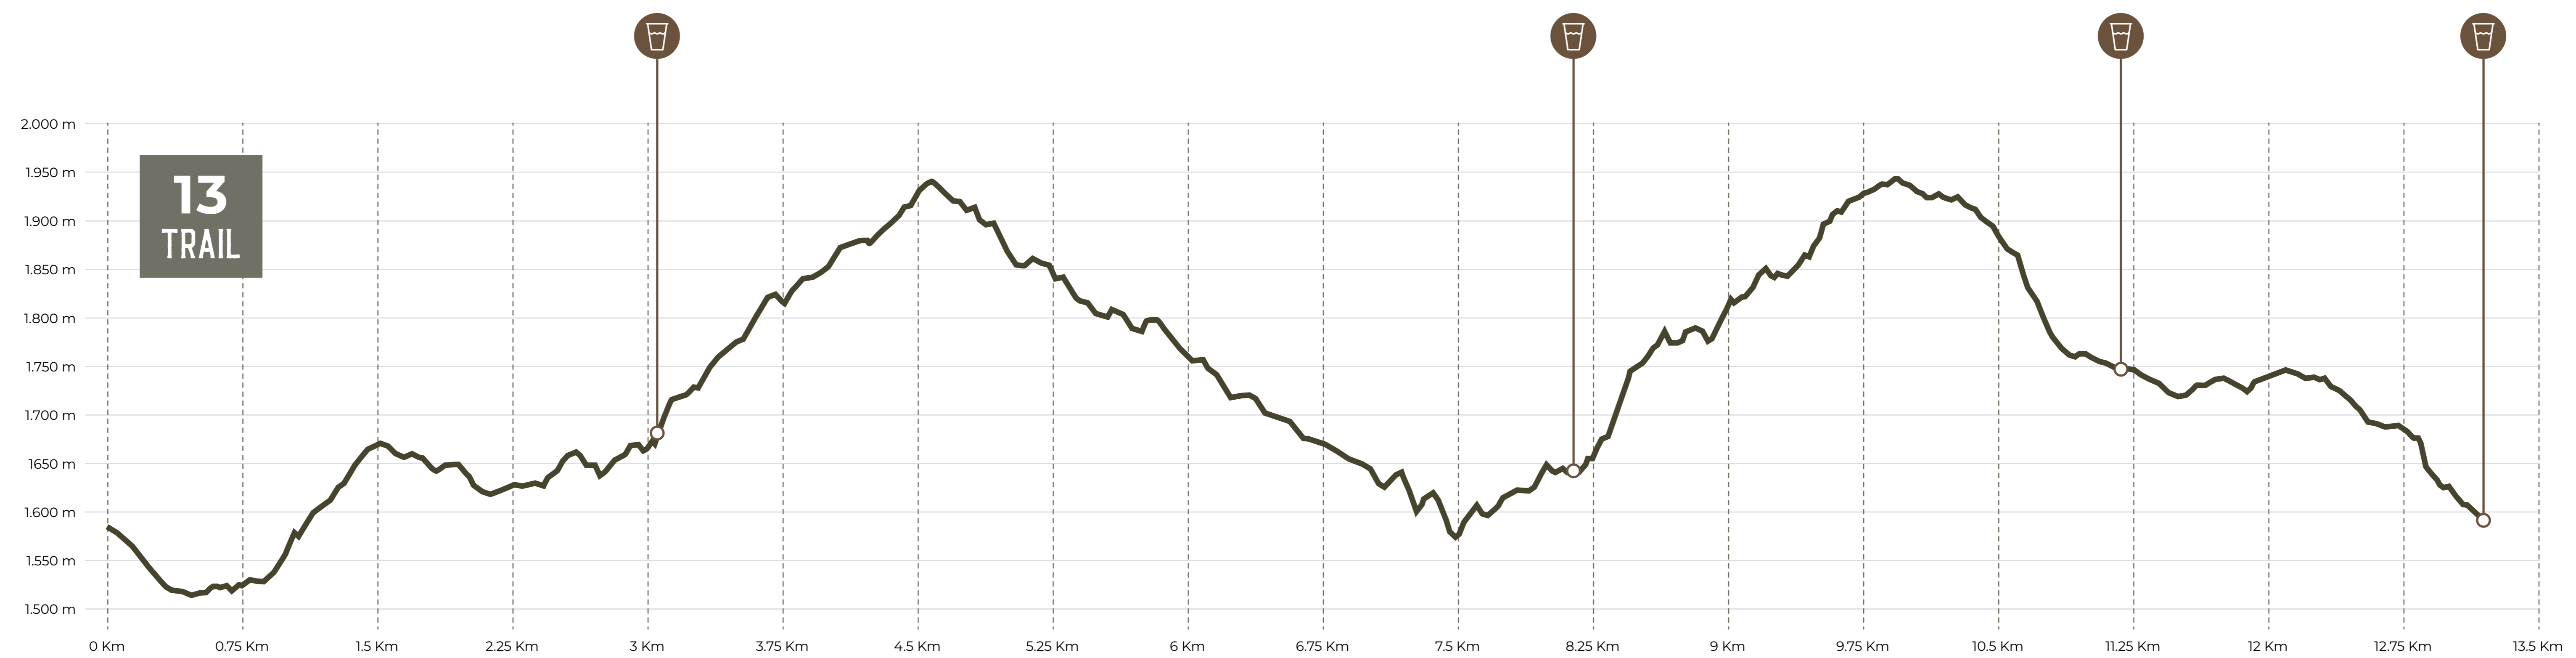

WWW.DAMNTRAIL.IT

ASCESA TOTALE: 272 M / DISCESA TOTALE: 268 M

DAMN Trail

DOMENICA 7 SETTEMBRE 2025 — MONTE ZONCOLAN — UDINE

WWW.DAMNTRAIL.IT

ASCESA TOTALE: 526 M / DISCESA TOTALE: 520 M

DAMN Trail

DOMENICA 7 SETTEMBRE 2025 — MONTE ZONCOLAN — UDINE

WWW.DAMNTRAIL.IT

ASCESA TOTALE: 907 M / DISCESA TOTALE: 897 M

DAMN Trail

DOMENICA 7 SETTEMBRE 2025 — MONTE ZONCOLAN — UDINE

WWW.DAMNTRAIL.IT

ASCESA TOTALE: 1.121 M / DISCESA TOTALE: 1.105 M

DAMN Trail

DOMENICA 7 SETTEMBRE 2025 — MONTE ZONCOLAN — UDINE