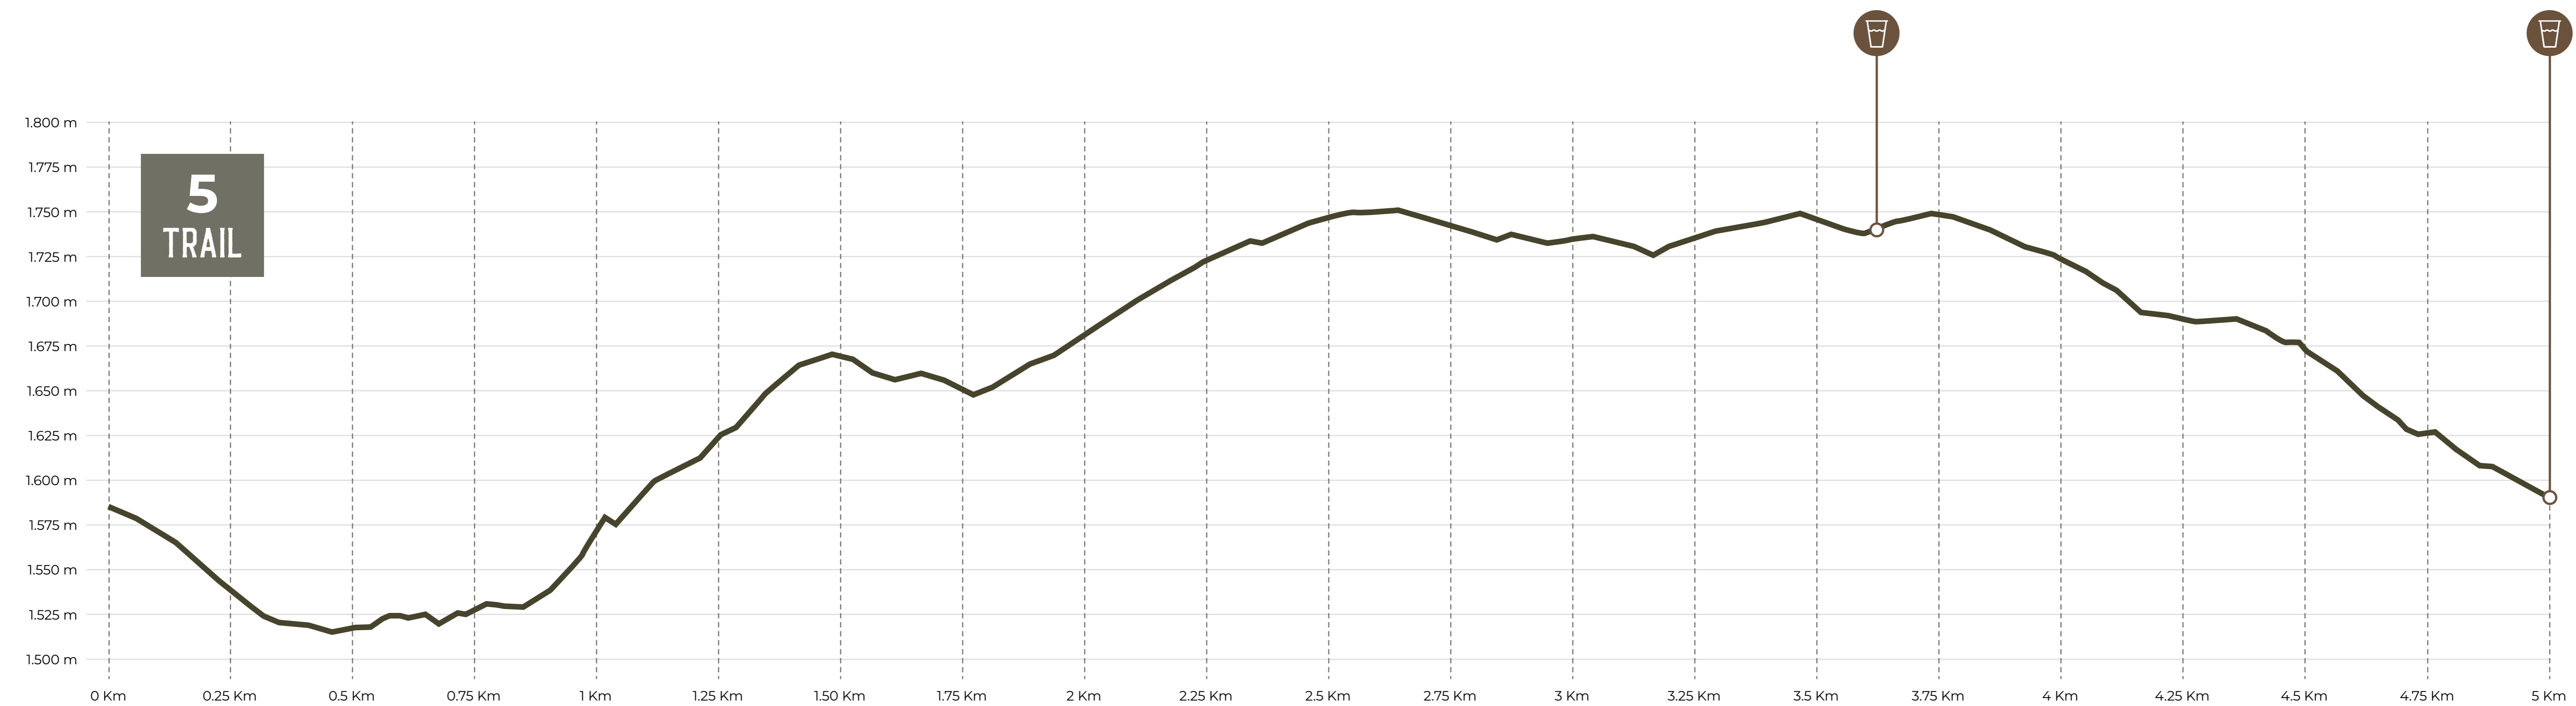

WWW.DAMNTRAIL.IT

ASCESA TOTALE: 272 M / DISCESA TOTALE: 268 M

DAMN Trail

DOMENICA 7 SETTEMBRE 2025 — MONTE ZONCOLAN — UDINE

WWW.DAMNTRAIL.IT

ASCESA TOTALE: 526 M / DISCESA TOTALE: 520 M

DAMN Trail

DOMENICA 7 SETTEMBRE 2025 — MONTE ZONCOLAN — UDINE

WWW.DAMNTRAIL.IT

ASCESA TOTALE: 907 M / DISCESA TOTALE: 897 M

DAMN Trail

DOMENICA 7 SETTEMBRE 2025 — MONTE ZONCOLAN — UDINE

WWW.DAMNTRAIL.IT

ASCESA TOTALE: 1.121 M / DISCESA TOTALE: 1.105 M

DAMN Trail

DOMENICA 7 SETTEMBRE 2025 — MONTE ZONCOLAN — UDINE